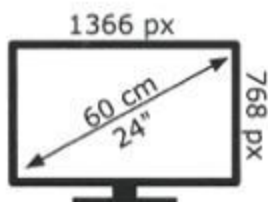

ENERG

FINLUX

24-FHE-5760

22 kWh/1000h

2019/2013

50551250 (7)